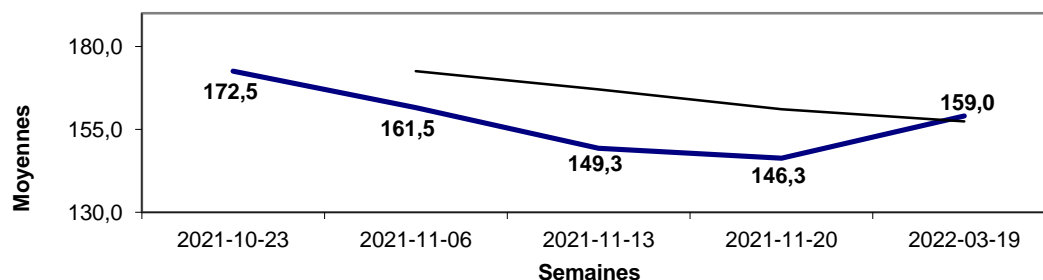

## EN FORME

### François Dufour

Moyenne par semaine	
2021-11-20	152,5
2021-11-27	181,3
2021-12-04	187,8
2021-12-18	171,3
2022-03-19	187,8

### Marc Giraldeau

Moyenne par semaine	
2021-10-23	172,5
2021-11-06	161,5
2021-11-13	149,3
2021-11-20	146,3
2022-03-19	159,0