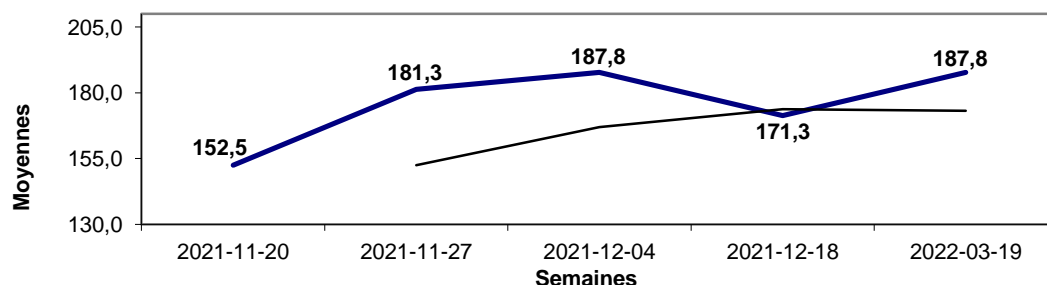

RECORDS DE LA SEMAINE

P.H.S.I.	Robert Tremblay	299
P.H.Q.I.	Rénauld Villeneuve	879
P.B.S.I.	Claude Savoie	78
P.B.Q.I.	Claude Savoie	391
P.H.S.E.(2)	Claude Fortin hd:58 Robert Tremblay	564
P.H.Q.E.(2)	François Dufour hd:144 Rénauld Villeneuve	1774

RECORDS DE LA SAISON

P.H.S.I.	Le Club Des Parfaits	300
P.H.Q.I.	Mario Bérubé	1026
P.B.S.I.	Claude Savoie	60
P.B.Q.I.	Claude Savoie	294
P.H.S.E.(2)	Claude Fortin hd:58 Robert Tremblay	564
P.H.Q.E.(2)	Christian Boutet hd:376 Robert Tremblay	1996

LE CLUB DES PARFAITS

Mario Bérubé (2), Jean-Sébastien Savoie

EN FORME

François Dufour

Moyenne par semaine	
2021-11-20	152,5
2021-11-27	181,3
2021-12-04	187,8
2021-12-18	171,3
2022-03-19	187,8

EN PANNE

Marc Giraldeau

Moyenne par semaine	
2021-10-23	172,5
2021-11-06	161,5
2021-11-13	149,3
2021-11-20	146,3
2022-03-19	159,0